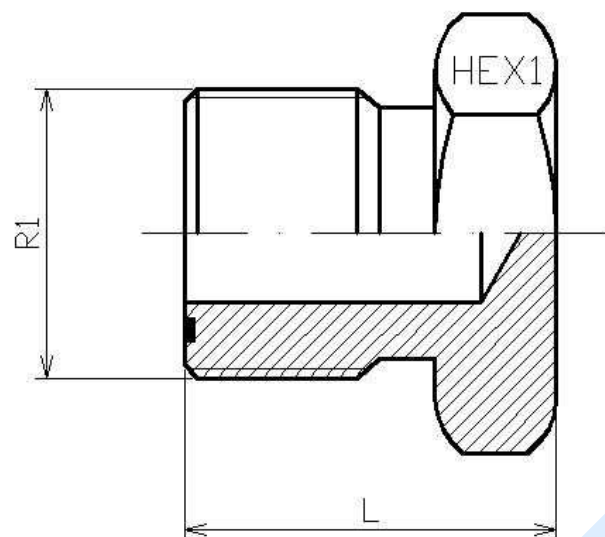

Adaptadores ORFS

Tapones

Tapón macho ORFS

Acero Inoxidable AISI 316-L

Artículo	R1	L	HEX 1
ZOR1040400	ORFS 9/16"-18h	16,5	17
ZOR1040600	ORFS 11/16"-16h	19	19
ZOR1040800	ORFS 13/16"-16h	22	22
ZOR1041000	ORFS 1"-14h	27	27
ZOR1041200	ORFS 1"3/16-12h	27,5	32
ZOR1041600	ORFS 1"7/16-12h	28	41
ZOR1042000	ORFS 1"11/16-12h	29,5	46
ZOR1042400	ORFS 2"-12h	29,5	46